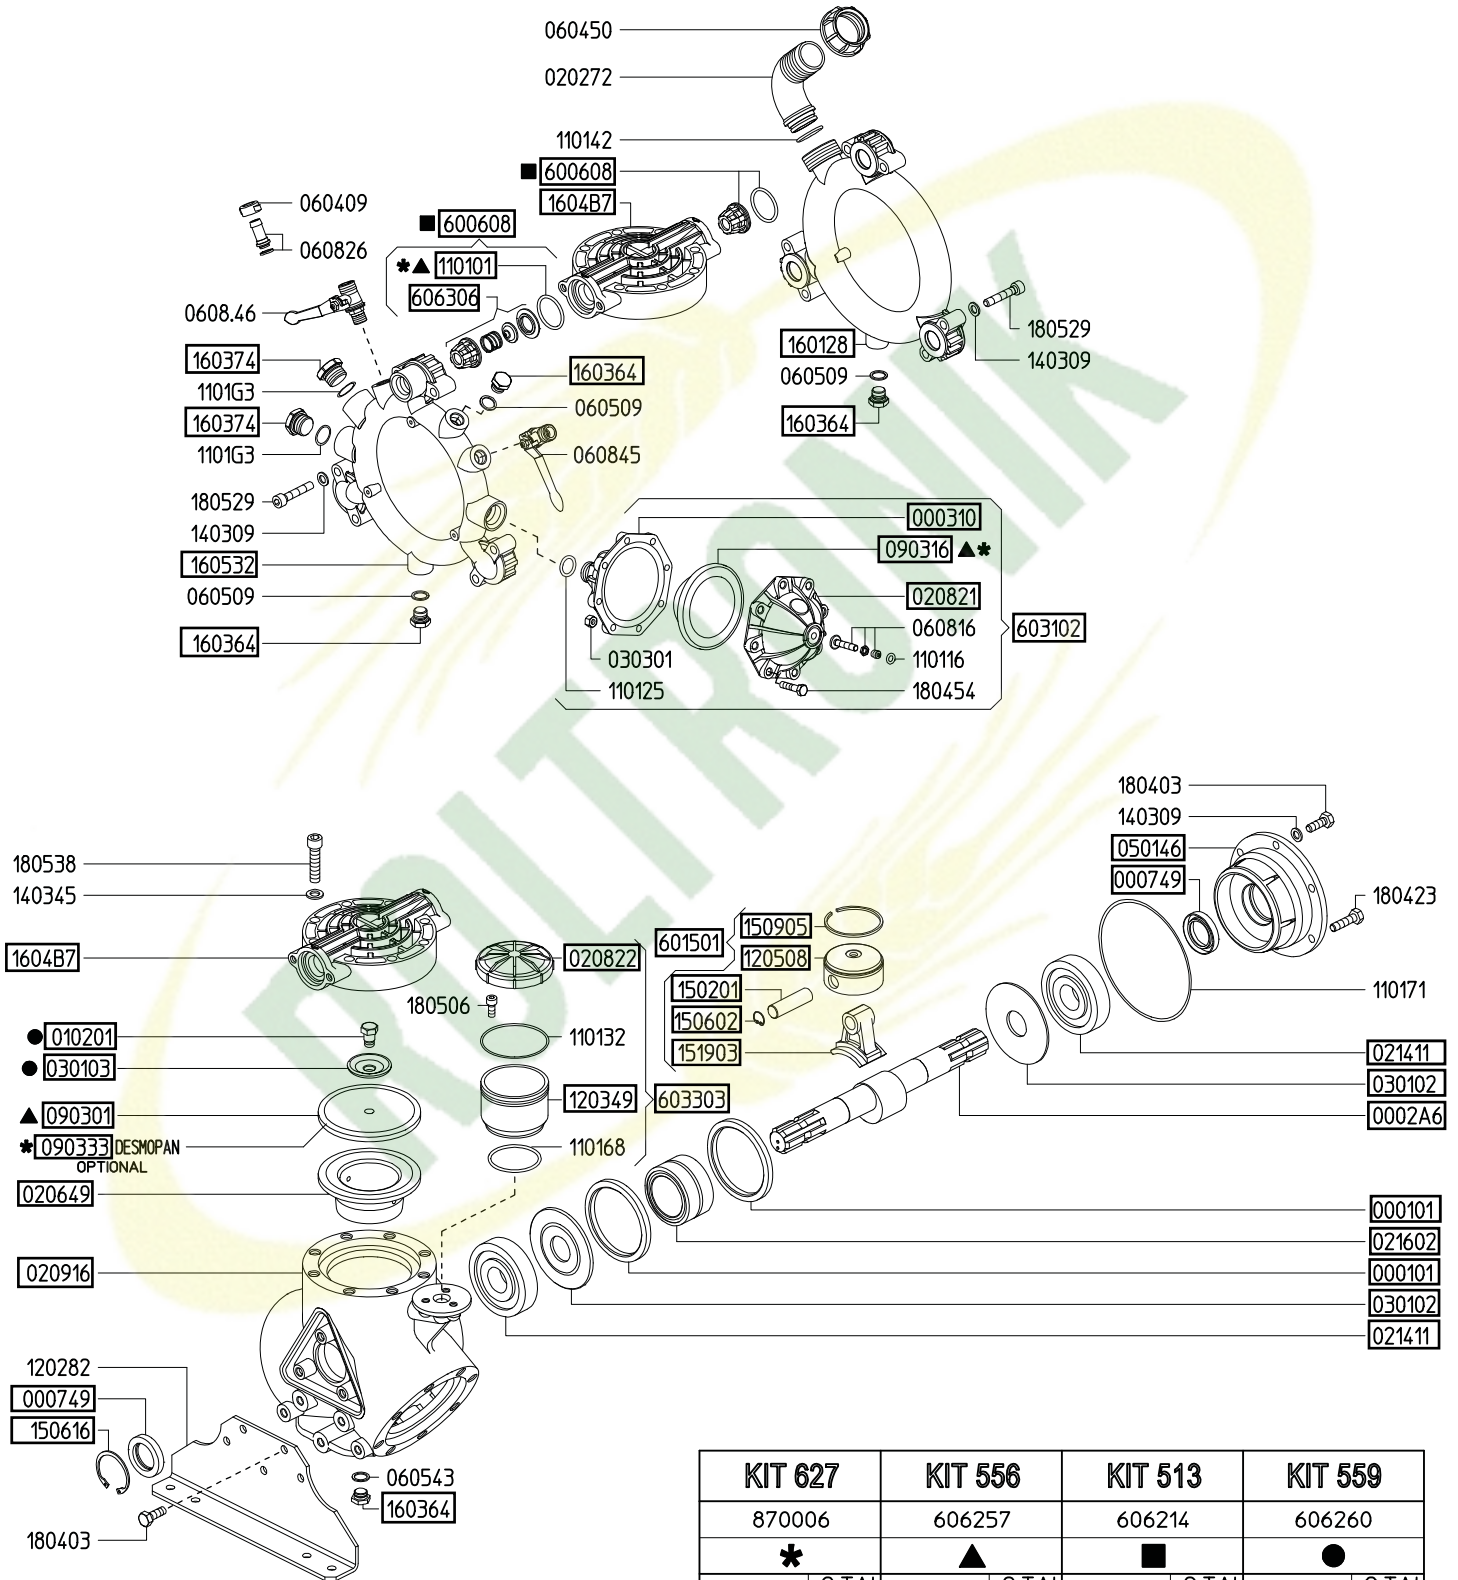

OMEGA 140 TS 2C

KIT 627		KIT 556		KIT 513		KIT 559	
870006		606257		606214		606260	
* (circle symbol)		▲ (triangle symbol)		■ (square symbol)		● (circle symbol)	
CODICE CODE	Q.TA' Q.TY	CODICE CODE	Q.TA' Q.TY	CODICE CODE	Q.TA' Q.TY	CODICE CODE	Q.TA' Q.TY
090316	1	090301	3	600608	6	010201	3
090333	3	090316	1			030103	3
110101	6	110101	6				